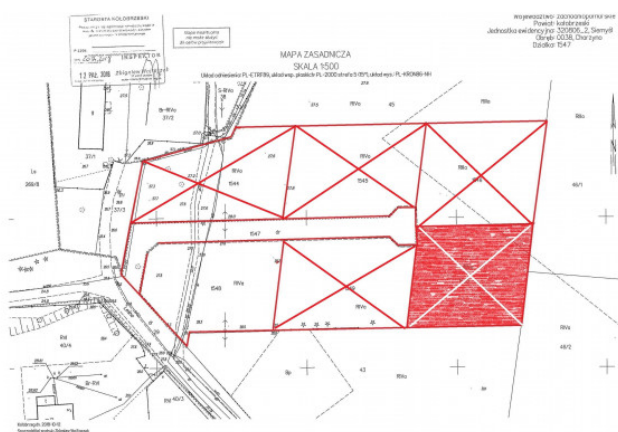

# DZIAŁKA NA SPRZEDAŻ

### 1 311 m<sup>2</sup> - 170 430 PLN

Numer oferty: 22013

Typ transakcji	<b>Sprzedaż</b>	Cena	<b>170 430 PLN</b>
Powierzchnia	<b>1 311 m<sup>2</sup></b>	Cena za m <sup>2</sup>	<b>130 PLN / m<sup>2</sup></b>
Typ działki	<b>budownictwo jednorodzinne</b>		