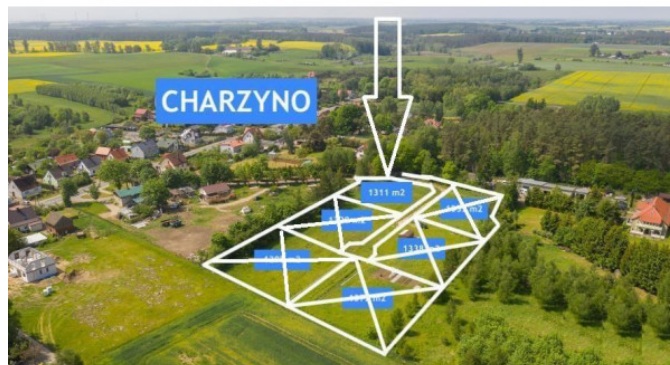

# DZIAŁKA NA SPRZEDAŻ

## KOŁOBRZESKI, KOŁOBRZEG, CHARZYNO

### 1 311 m<sup>2</sup> - 170 430 PLN

Numer oferty: 22013

Typ transakcji	<b>Sprzedaż</b>	Cena	<b>170 430 PLN</b>
Powierzchnia	<b>1 311 m<sup>2</sup></b>	Cena za m <sup>2</sup>	<b>130 PLN / m<sup>2</sup></b>
Typ działki	<b>budownictwo jednorodzinne</b>		