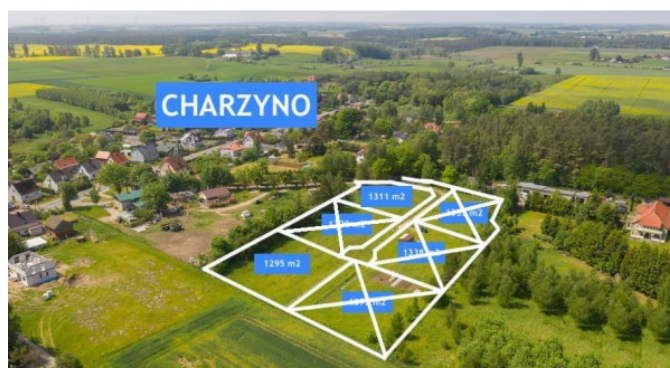

# DZIAŁKA NA SPRZEDAŻ

## KOŁOBRZESKI, KOŁOBRZEG, CHARZYNO

### 1 311 m<sup>2</sup> - 170 430 PLN

Numer oferty: 22013

Typ transakcji	<b>Sprzedaż</b>	Cena	<b>170 430 PLN</b>
Powierzchnia	<b>1 311 m<sup>2</sup></b>	Cena za m <sup>2</sup>	<b>130 PLN / m<sup>2</sup></b>
Typ działki	<b>budownictwo jednorodzinne</b>		