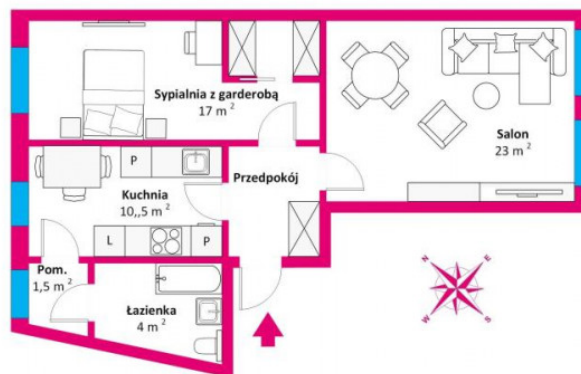

MIESZKANIE NA SPRZEDAŻ

KOŁOBRZESKI, KOŁOBRZEG, CENTRUM, SŁOWIŃCÓW

59,18 m² - 350 000 PLN

Numer oferty: 24400

Typ transakcji	Sprzedaż	Cena	350 000 PLN
Powierzchnia	59.18 m²	Cena za m²	5 914,16 PLN / m²
Liczba pokoi	2	Piętro	3/3
Wysokość pomieszczeń	290	Typ budynku	kamienica
Stolarka okienna	PCV		

Biuro Nieruchomości Maćkowiak Kontakt-4 Jerzy Maćkowiak
604 062 491
mtm-kolobrzeg@wp.pl