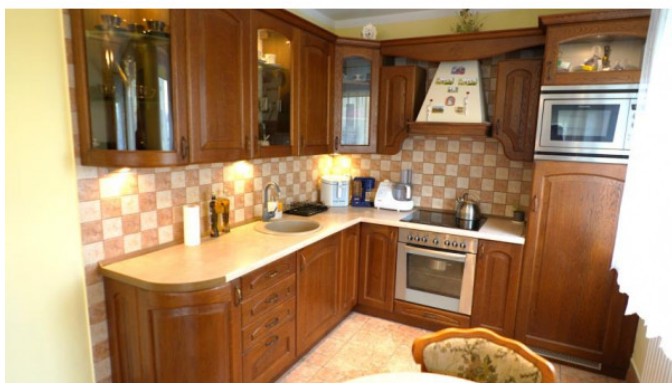

MIESZKANIE NA WYNAJEM
KOŁOBRZESKI, KOŁOBRZEG, EUROPEJSKIE
57,02 m² - 2 500 PLN

Numer oferty: 24324

Typ transakcji	Wynajem	Cena	2 500 PLN
Powierzchnia	57.02 m²	Cena za m ²	43,84 PLN / m²
Liczba pokoi	2	Piętro	parter/4
Typ budynku	blok	Typ podłogi	parkiet
Kaucja	5000		