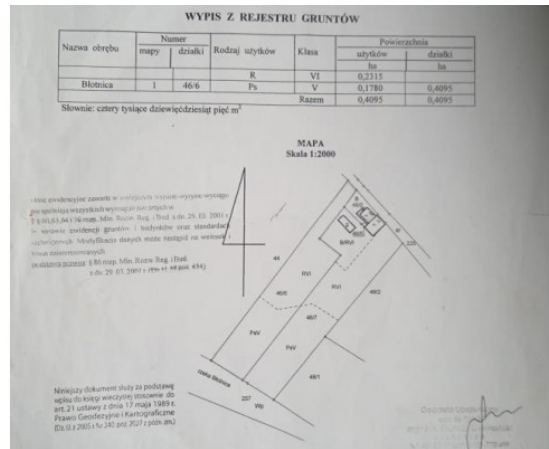

### 4 095 m<sup>2</sup> - 200 000 PLN

Numer oferty: 24196

Typ transakcji	<b>Sprzedaż</b>	Cena	<b>200 000 PLN</b>
Powierzchnia	<b>4 095 m<sup>2</sup></b>	Cena za m <sup>2</sup>	<b>48,84 PLN / m<sup>2</sup></b>
Typ działki	<b>budownictwo jednorodzinne</b>		