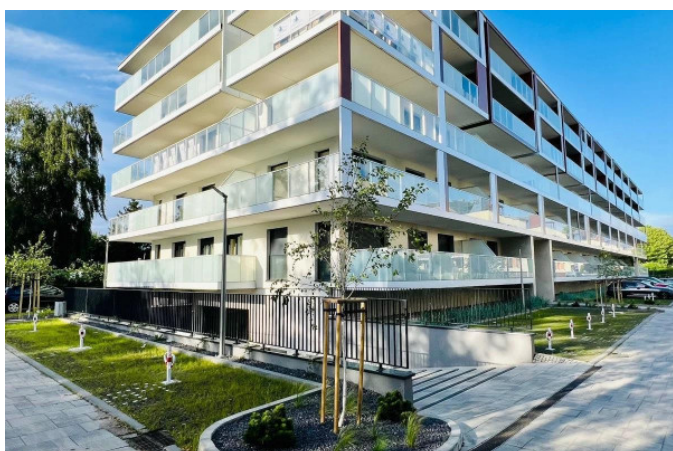

### 35,04 m<sup>2</sup> - 789 000 PLN

Numer oferty: 23668

Typ transakcji	<b>Sprzedaż</b>	Cena	<b>789 000 PLN</b>
Powierzchnia	<b>35.04 m<sup>2</sup></b>	Cena za m <sup>2</sup>	<b>22 517,12 PLN / m<sup>2</sup></b>
Liczba pokoi	<b>2</b>	Piętro	<b>2/4</b>
Stan	<b>bardzo dobry</b>		